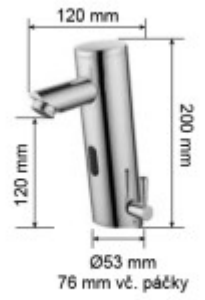

## El. specifikace

Napájení:	Bateriový adaptér 4x AA 1,5 V
-----------	-------------------------------

## Rozměry, hmotnost, balení

Rozměry přístroje :	200 x 120 x 53 mm (vč. páčky 76 mm) (v/h/š)
Hmotnost přístroje:	1 kg
Rozměry balení :	135 x 330 x 240 mm (v/š/h)
Váha vč. obalu (kg):	1,9 kg
Způsob balení:	Ochranná fólie, polystyrénový obal, kartonový box
Šířka obalu (cm):	26,5
Výška obalu (cm):	26,5
Hloubka obalu (cm):	18,5