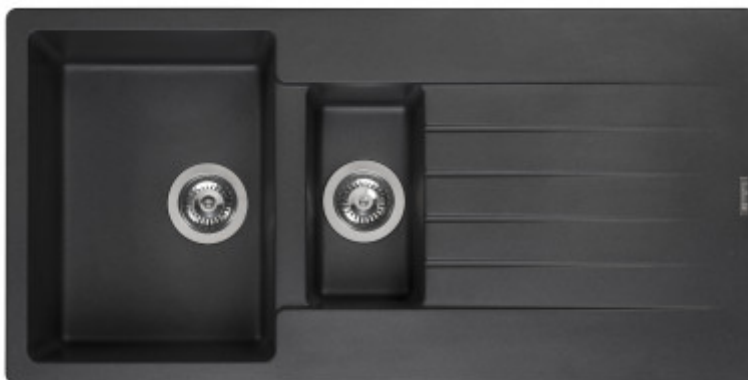

# Reginox Harlem 1000.10

**Velký granitový dřez s vaničkou a odkapem. Určen pro horní montáž, minimální šířka kuchyňské skříňky 60 cm. Hloubka vaničky 20 cm.**

EAN: 8712465031292

**5 390 Kč**

4 455 Kč bez DPH

4 455 Kč bez DPH

Granitový dřez **Reginox Harlem 1000.10** je velmi chytrým řešením pro zákazníky, kteří hledají jednoduchý a zároveň praktický design.

Dřez je jednokomorový s vaničkou a dostatečně velkým odkapávačem. Ve velké vaničce pohodlně umyjete potřebné nádoby a menší poslouží na oplachování zeleniny, ovoce, rozmrazování masa, nebo odkládání menších nádob. Zároveň dřez disponuje dostatečně velkou plochou na odkapání větších hrnců i plechů.

Dřez je vyroben z velmi kvalitních materiálů, odolný vysokým teplotám. Do dřezu je možno vyvrtat otvory ať už na usazení baterie, dávkovače saponátu nebo tlačítka pro ovládní drtiče kuchyňského odpadu.

## Základní parametry

Typ dřezu:	Dřez s vaničkou a odkapem
Tvar dřezu:	Obdélníkový
Orientace:	Oboustranná orientace
Materiál dřezu:	Granit
Šířka kuchyňské skřínky:	60 cm
Typ montáže dřezu:	Horní
Styl dřezu:	Klasické dřezy
Výpust dřezu:	9 cm
Kód zboží TARIC:	68029390