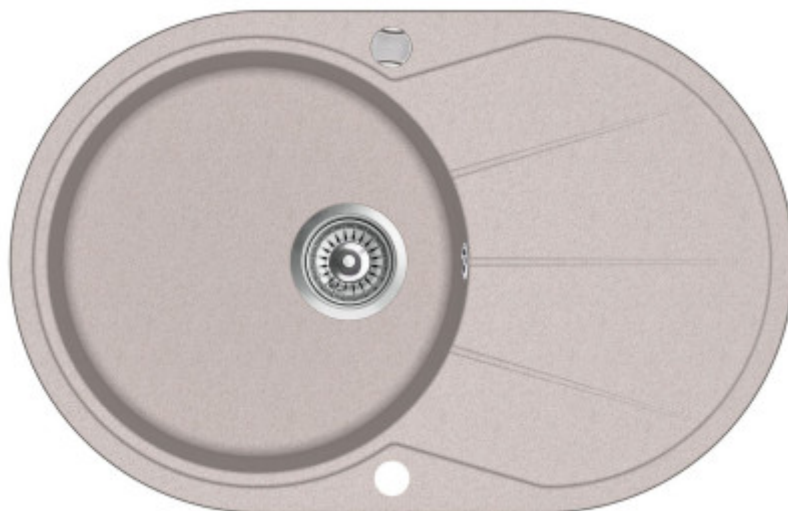

Aquasanita - Helika Clarus 780.0E

Kulatý dřez s odkapem, určen pro montáž na pracovní desku. Hloubka vaničky 19,5 cm. Min. šířka kuchyňské skříňky 50 cm.

EAN: 4101110014492

3 590 Kč

2 967 Kč bez DPH

EAN: 4101202014522

Jedinečný dřez **Aquasanita Helika Clarus 780.0E** je jedním z mála kulatých granitových dřezů s odkapávačem. Dřez si svou oblibu získal především u zákazníků, kteří mají blízko k rustikálnímu stylu kuchyně nebo ke stylu Provence.

Dřez Clarus 780.0E disponuje dostatečně **prostornou a hlubokou vaničkou** (19,5 cm), kde pohodlně umyjete i nádobí větších rozměrů jako jsou velké hrnce nebo pečící plechy. Dřez dále nabízí odkap, který je praktický pomocník pro odložení umytého nádobí.

Součástí vybavení dřezu Clarus 780.0E je i **excentrické ovládání**. Automatické uzavření odtoku je systém, který umožňuje zavřít a otevřít odtok vody pomocí knoflíku. Důležitou výhodou tohoto řešení je skutečnost, že jeden pohyb stačí k okamžitému odemknutí vody, aniž byste museli ponořit ruce.