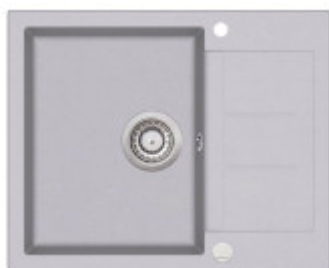

# Aquasanita - Helika Tesa 620.5E

**Menší granitový dřez s odkapem. Horní montáž. Min. šířka kuchyňské linky 45 cm. Hloubka vaničky 20 cm.**

EAN: 4102202069574  
**3 890 Kč**  
3 215 Kč bez DPH

EAN: 4102601069588  
**3 890 Kč**  
3 215 Kč bez DPH

Na odkapové části dřezu vás jistě zaujmou tzv. paletové drážky/ linky, které jsou nejen skvělým konstrukčním prvkem, ale také pomáhají odstranit vodu z žulového povrchu. Voda z odkapové části pomocí těchto linek **jednoduše odteče** zpět do dřezu. Praktičnost je hlavním aspektem tohoto dřezu. Vanička dřezu je dostatečně prostorná (hloubka 20 cm). Poskytne dostatek místa i pro oplachování a mytí objemných hrnců i pečících plechů.