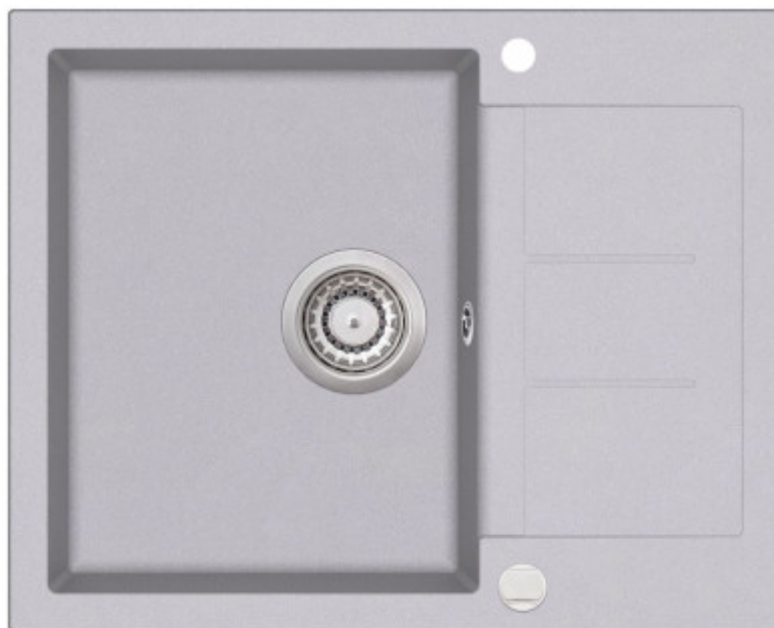

# Aquasanita - Helika Tesa 620.5E

**Menší granitový dřez s odkapem. Horní montáž. Min. šířka kuchyňské linky 45 cm. Hloubka vaničky 20 cm.**

EAN: 4102202069574  
**3 890 Kč**  
3 215 Kč bez DPH

EAN: 4102601069588  
**3 890 Kč**  
3 215 Kč bez DPH

Granitový/ žulový dřez **Aquasanita Helika Tesa 620.5E** je navržen tak, aby zohledňoval mezinárodní trendy, tak i potřeby spotřebitelů. Čisté linie, ostré hrany - vše co je potřeba pro moderní, klasický i minimalistický interiér.

Na odkapové části dřezu vás jistě zaujmou tzv. paletové drážky/ linky, které jsou nejen skvělým konstrukčním prvkem, ale také pomáhají odstranit vodu z žulového povrchu. Voda z odkapové části pomocí těchto linek **jednoduše odteče** zpět do dřezu. Praktičnost je hlavním aspektem tohoto dřezu. Vanička dřezu je dostatečně prostorná (hloubka 20 cm). Poskytne dostatek místa i pro oplachování a mytí objemných hrnců i pečících plechů.

Součástí vybavení dřezu Tesa 620.5E je i **excentrické ovládání**. Automatické uzavření odtoku je

system, který umožňuje zavřít a otevřít odtok vody pomocí knoflíku. Důležitou výhodou tohoto řešení je skutečnost, že jeden pohyb stačí k okamžitému odemknutí vody, aniž byste museli ponořit ruce.