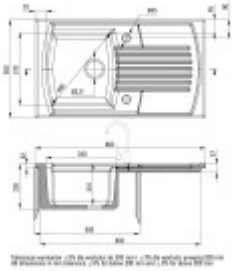

Součásti balení:

- Sifon
- Výpusť
- Přepad
- Záslepka otvoru

Parametry

Základní parametry

Typ dřezu:	Dřez s odkapem
Tvar dřezu:	Obdélníkový
Orientace:	Oboustranná orientace
Materiál dřezu:	Keramika
Šířka kuchyňské skřínky:	50 cm
Typ montáže dřezu:	Horní
Styl dřezu:	Rustikální / Retro dřezy
Výpust dřezu:	9 cm
Kód zboží TARIC:	68029390

Ostatní

Excentrické ovládání výpustě:	Ne
Předvrtaný otvor na:	Baterie + další otvor
Možnost odvrtat další otvor:	Ne
Záruka:	2 roky

Rozměry hlavní vaničky (cm)

Šířka vaničky:	37
Délka vaničky:	34
Hloubka vaničky:	21
Minimální šířka skřínky:	50
Kulatý dřez:	Ne
Průměr vaničky:	ne

Rozměry dřezu (cm)

Šířka dřezu:	50
Délka dřezu:	86
Hloubka dřezu:	23
Hmotnost dřezu (kg):	24

Rozměry balení dřezu (cm)

Šířka obalu:	55
Výška obalu:	26
Hloubka obalu:	90
Váha vč. obalu (kg):	26,3

deanta

2019