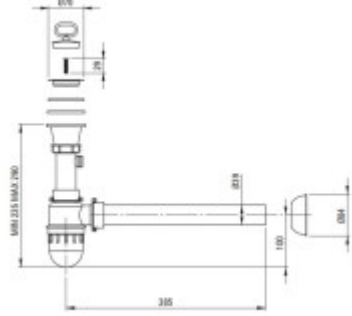

Deante Nerez 533

Dřez z nerezové oceli, určen pro montáž na zavěšení na zeď nebo k zapuštění do linky. Hloubka vaničky 22 cm. Dřez určen do technických prostor.

EAN: 5908212039625

2 290 Kč

1 893 Kč bez DPH

Parametry

Základní parametry

Typ dřezu:	Jednodřez
Tvar dřezu:	Obdélníkový
Orientace:	Bez orientace
Materiál dřezu:	Nerez
Šířka kuchyňské skříňky:	60 cm
Typ montáže dřezu:	Na zeď
Styl dřezu:	Technické dřezy
Výpusť dřezu:	5 cm
Kód zboží TARIC:	73241000

Ostatní

Excentrické ovládání výpustě:	Ne
Předvrtaný otvor na:	Ne
Možnost odvrtat další otvor:	Ne
Záruka:	2 roky

Rozměry hlavní vaničky (cm)

Šířka vaničky:	39,4
Délka vaničky:	50
Hloubka vaničky:	22
Minimální šířka skříňky:	60
Kulatý dřez:	Ne
Průměr vaničky:	ne

Rozměry dřezu (cm)

Šířka dřezu:	44,3
Délka dřezu:	53,3
Hloubka dřezu:	22
Hmotnost dřezu (kg):	1,8

Rozměry balení dřezu (cm)

Šířka obalu:	53
Výška obalu:	25
Hloubka obalu:	64
Váha vč. obalu (kg):	2,4

deanta