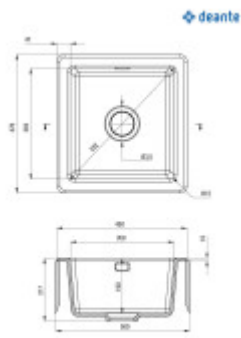

Parametry

Základní parametry

Typ dřezu:	Jednodřez
Tvar dřezu:	Obdélníkový
Orientace:	Bez orientace
Materiál dřezu:	Keramika
Šířka kuchyňské skřínky:	50 cm
Typ montáže dřezu:	Horní
Styl dřezu:	Rustikální / Retro dřezy
Výpust dřezu:	9 cm
Kód zboží TARIC:	68029390

Ostatní

Excentrické ovládání výpustě:	Ne
Předvrtaný otvor na:	Ne
Možnost odvrtnat další otvor:	Ne
Záruka:	2 roky

Rozměry hlavní vaničky (cm)

Šířka vaničky:	38,3
Délka vaničky:	35,8
Hloubka vaničky:	19
Minimální šířka skřínky:	50
Kulatý dřez:	Ne
Průměr vaničky:	ne

Rozměry dřezu (cm)

Šířka dřezu:	47,8
Délka dřezu:	45
Hloubka dřezu:	21,7
Hmotnost dřezu (kg):	18

Rozměry balení dřezu (cm)

Šířka obalu:	54
Výška obalu:	25
Hloubka obalu:	51
Váha vč. obalu (kg):	20,25