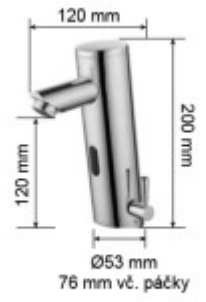

Součásti balení:

- Montážní návod
- Automatická baterie
- 2x 50cm pancéřová hadice 3/8"
- 2x přídavný zpětný ventil se sítkem 3/8" na 1/2"
- Bateriový adaptér vč. držáku
- Sáček s komponenty (matice, těsnění, podložka, šroub)

El. specifikace

Napájení:	Bateriový adaptér 4x AA 1,5 V
-----------	-------------------------------

Jistící a ochranné prvky

Stupeň krytí:	IP56
Automatické vypnutí vody:	Ano

Rozměry, hmotnost, balení

Rozměry přístroje :	200 x 120 x 53 mm (vč. páčky 76 mm) (v/h/š)
Hmotnost přístroje:	1 kg
Rozměry balení :	135 x 330 x 240 mm (v/š/h)
Váha vč. obalu (kg):	1,9 kg
Způsob balení:	Ochranná fólie, polystyrénový obal, kartonový box
Šířka obalu (cm):	26,5
Výška obalu (cm):	26,5
Hloubka obalu (cm):	18,5