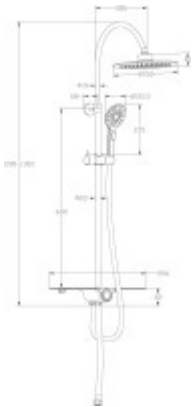

Parameters

General information

Function:	Shower set
Surface treatment:	chrome / white
Warranty:	2
HS code:	84248970
Shower set including the faucet:	No

Technical specifications

Width (cm):	35
Height (cm):	130
Depth (cm):	50.5
Average shower head diameter (cm):	25
Shower head diameter (cm):	12
Shower hose length (cm):	150
Assembly type:	on the wall
Length of connecting hose (cm):	70
Width of the shelf (cm):	35, white
Shower control:	Without a battery
Number of functions:	3

Package dimensions (cm)

Weight (kg):	3.5
Width of the packaging (cm):	10
Height of packaging (cm):	85
Depth of packaging (cm):	28
Weight including packaging (kg):	3.86

AQUASTAR ÜBERKOPFBRAUSE-SET MIT ABLAGE WEISS