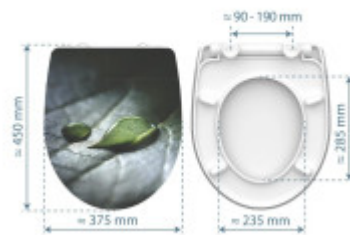

## Basic parameters

Material:	Duroplast
Closing:	Soft Close
Distance of mounting holes:	90 - 190 mm

## Dimensions, weight and packaging

Included in the package:	mounting kit
Warranty:	2
The dimensions of the seat outer (W x D):	approx. 374 x 450 mm
Dimensions of the seat interior (w x d):	approx. 234 x 283 mm
Width of the packaging (cm):	38
Height of packaging (cm):	6
Depth of packaging (cm):	47
Weight including packaging (kg):	2
Product TARIC code:	39222000

**SCHÜTTE**  
ANWANDER UND BRÄUER SEIT 1876

**SCHÜTTE**  
ANWANDER UND BRÄUER SEIT 1876

Duroplast WC-Sitz  
 pflegeleichte Oberfläche

**SCHÜTTE**  
ANWANDER UND BRÄUER SEIT 1876

**SCHÜTTE**  
ANWANDER UND BRÄUER SEIT 1876