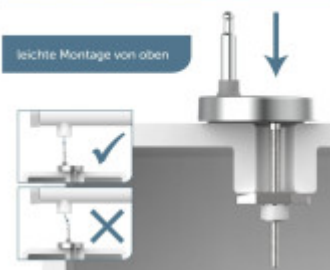

**SCHÜTTE**  
ANWANDER UND BRÄUER SEIT 1876

**SCHÜTTE**  
ANWANDER UND BRÄUER SEIT 1876

Duroplast WC-Sitz  
 pflegeleichte Oberfläche

**SCHÜTTE**  
ANWANDER UND BRÄUER SEIT 1876

**SCHÜTTE**  
ANWANDER UND BRÄUER SEIT 1876

**SCHÜTTE**  
ANWANDER UND BRÄUER SEIT 1876

Schnellverschluss  
 für einfaches Säubern

**SCHÜTTE**  
ANWANDER UND BRÄUER SEIT 1876

**SCHÜTTE**  
ANWANDER UND BRÄUER SEIT 1876