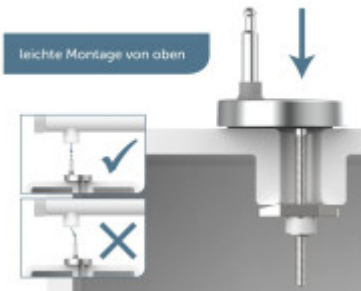

leichte Montage von oben