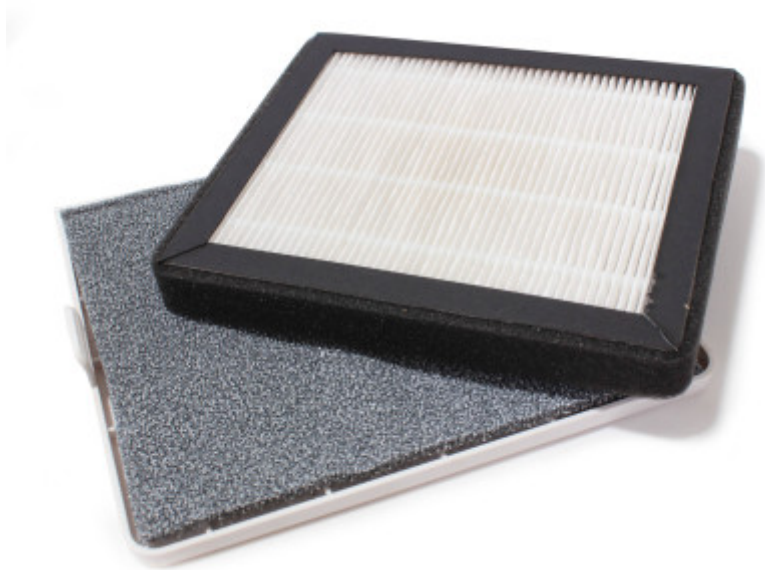

Jet Dryer HEPA filtr pro vysoušeč COMPACT

Určeno pouze pro vysoušeč Jet Dryer COMPACT. Zachytí až 99% bakterií.

EAN: 8596220010407

218 Kč

180 Kč bez DPH

HEPA Filtr je určený pro tryskový vysoušeč rukou **Jet Dryer COMPACT**. Certifikovaný HEPA filtr slouží k zachycení i těch nejmenších prachových částic.

Vytažení vzduchového filtru

1. HEPA filtr je umístěn uvnitř šuplíku na přední straně přístroje.
2. Nejprve odstraňte bezpečnostní šroub na spodní straně šuplíku.
3. Vysuňte šuplík vespod přístroje vodorovným pohybem.
4. Vyjměte HEPA filtr z vysunutého šuplíku.

Parametry

Rozměry, hmotnost, balení

Váha vč. obalu (kg):	0,67
Šířka obalu (cm):	20
Výška obalu (cm):	27
Hloubka obalu (cm):	3
HS kód:	85163390
Záruka:	2