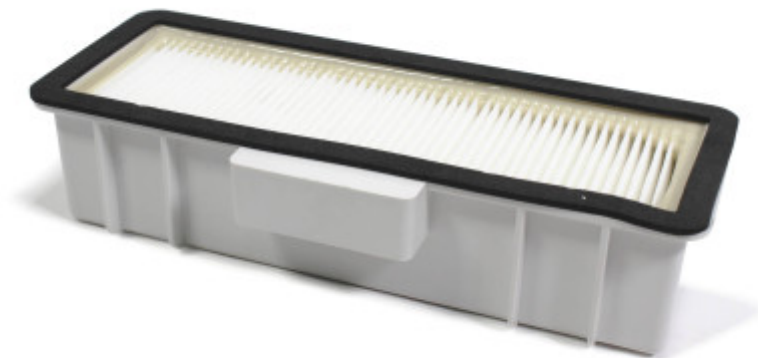

# Jet Dryer HEPA filtr pro vysoušeč LIGHT

Určeno pouze pro vysoušeč Jet Dryer LIGHT

EAN: 8596220013231

**505 Kč**

417 Kč bez DPH

HEPA Filtr je určený pro tryskové vysoušeče rukou **Jet Dryer LIGHT**.

Certifikovaný HEPA filtr slouží k zachycení i těch nejmenších prachových částic.

## **Jak vytáhnout filtr z tryskového vysoušeče**

Uchopte a vysuňte odkapovou nádobku z přístroje - vzduchový filtr naleznete za odkapovou nádobkou. Za úchyt na těle filtru vysuňte HEPA filtr z přístroje tažným pohybem k sobě.

## **Zpětné umístění filtru do vysoušeče**

HEPA filtr umístěte zpět do přístroje gumovým černým těsněním směrem nahoru. Filtr zasuňte do pozice nadoraz. Následně zasuňte odkapovou nádobku zpět do přístroje.