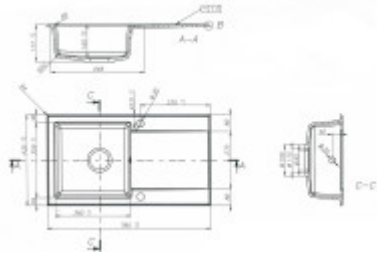

Granitový dřez Marmorin Ervil 780.0E

Oslní vás jeho moderní design, praktická hloubka vaničky 160 mm. Dřez lze namontovat jako levý nebo pravý.

Proč granitový dřez

Součásti balení:

- Sifon
- Excentrické ovládání
- Montážní úchyty
- Výpust'
- Přepad

Parametry

Základní parametry

Typ dřezu:	Dřez s odkapem
Tvar dřezu:	Obdélníkový
Orientace:	Oboustranná orientace
Materiál dřezu:	Granit
Šířka kuchyňské skřínky:	45 cm
Typ montáže dřezu:	Horní

Ostatní

Excentrické ovládání výpustě:	Ano
Předvrtaný otvor na:	Baterie + další otvor
Možnost odvrtat další otvor:	Ne
Záruka:	2

Rozměry hlavní vaničky (cm)

Šířka vaničky:	35,9
Délka vaničky:	36
Hloubka vaničky:	16
Minimální šířka skřínky:	45
Průměr vaničky:	ne

Rozměry dřezu (cm)

Šířka dřezu:	43,5
Délka dřezu:	78
Hloubka dřezu:	17,7
Hmotnost dřezu (kg):	7

Rozměry balení dřezu (cm)

Šířka obalu:	45
Výška obalu:	18,5
Hloubka obalu:	79,5
Váha vč. obalu (kg):	8

Black metallic

Steel metallic

Sand

White