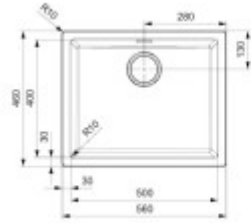

Součásti balení:

- Sifon
- Výpusť
- Přepad

Parametry

Základní parametry

Typ dřezu:	Jednodřez
Tvar dřezu:	Obdélníkový
Orientace:	Bez orientace
Materiál dřezu:	Granit
Šířka kuchyňské skřínky:	60 cm
Typ montáže dřezu:	Horní
Styl dřezu:	Rustikální / Retro dřezy
Výpusť dřezu:	9 cm
Kód zboží TARIC:	68029390

Ostatní

Excentrické ovládání výpustě:	Ne
Předvrtaný otvor na:	Ne
Možnost odvrtat další otvor:	Ne
Záruka:	10 let

Rozměry hlavní vaničky (cm)

Šířka vaničky:	50
Délka vaničky:	40
Hloubka vaničky:	20
Minimální šířka skřínky:	60
Kulatý dřez:	Ne
Průměr vaničky:	ne

Rozměry dřezu (cm)

Šířka dřezu:	56
Délka dřezu:	46
Hloubka dřezu:	20
Hmotnost dřezu (kg):	7

Rozměry balení dřezu (cm)

Šířka obalu:	57,5
Výška obalu:	20,8
Hloubka obalu:	47,5
Váha vč. obalu (kg):	8

Annalercare 50
www.20.08.2016