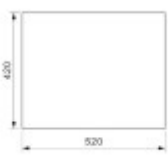

Parametry

Základní parametry

Typ dřezu:	Jednodřez
Tvar dřezu:	Obdélníkový
Orientace:	Bez orientace
Materiál dřezu:	Nerez
Šířka kuchyňské skřínky:	60 cm
Typ montáže dřezu:	Spodní
Styl dřezu:	Moderní dřezy
Výpust dřezu:	9 cm
Kód zboží TARIC:	73241000

Ostatní

Excentrické ovládání výpustě:	Ne
Předvrtaný otvor na:	Ne
Možnost odvrtat další otvor:	Ne
Záruka:	5 let

Rozměry hlavní vaničky (cm)

Šířka vaničky:	50
Délka vaničky:	40
Hloubka vaničky:	20
Minimální šířka skřínky:	60
Kulatý dřez:	Ne

Rozměry dřezu (cm)

Šířka dřezu:	54
Délka dřezu:	44
Hloubka dřezu:	20
Hmotnost dřezu (kg):	6

Rozměry balení dřezu (cm)

Šířka obalu:	61
Výška obalu:	26
Hloubka obalu:	51
Váha vč. obalu (kg):	7

Miani 5040
Utensario Bial
Ausparung Platte Unterbau Spül
Cut out worktop unterbau sink
www.32.it/32