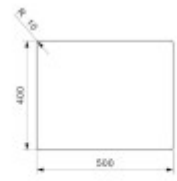

Parametry

Základní parametry

Typ dřezu:	Jednodřez
Tvar dřezu:	Obdélníkový
Orientace:	Bez orientace
Materiál dřezu:	Nerez
Šířka kuchyňské skřínky:	60 cm
Typ montáže dřezu:	Spodní
Styl dřezu:	Moderní dřezy
Výpust dřezu:	9 cm
Kód zboží TARIC:	73241000

Ostatní

Excentrické ovládání výpustě:	Ne
Předvrtaný otvor na:	Ne
Možnost odvrtat další otvor:	Ne
Záruka:	5 let

Rozměry hlavní vaničky (cm)

Šířka vaničky:	50
Délka vaničky:	40
Hloubka vaničky:	20
Minimální šířka skřínky:	60
Kulatý dřez:	Ne

Rozměry dřezu (cm)

Šířka dřezu:	54
Délka dřezu:	44
Hloubka dřezu:	20
Hmotnost dřezu (kg):	6

Rozměry balení dřezu (cm)

Šířka obalu:	61
Výška obalu:	26
Hloubka obalu:	51
Váha vč. obalu (kg):	7

Miani 5040
Utensario Bial
Ausparung Platte Unterbau Spül
Cut out worktop unterbau sink
www.32.it/32