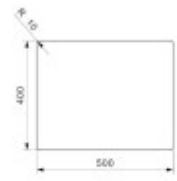

Parametry

Základní parametry

Typ dřezu:	Jednodřez
Tvar dřezu:	Obdélníkový
Orientace:	Bez orientace
Materiál dřezu:	Nerez
Šířka kuchyňské skřínky:	60 cm
Typ montáže dřezu:	Spodní
Styl dřezu:	Moderní dřezy
Výpust dřezu:	9 cm
Kód zboží TARIC:	73241000

Ostatní

Excentrické ovládání výpustě:	Ne
Předvrtaný otvor na:	Ne
Možnost odvrtat další otvor:	Ne
Záruka:	5 let

Rozměry hlavní vaničky (cm)

Šířka vaničky:	50
Délka vaničky:	40
Hloubka vaničky:	20
Minimální šířka skřínky:	60
Kulatý dřez:	Ne

Rozměry dřezu (cm)

Šířka dřezu:	54
Délka dřezu:	44
Hloubka dřezu:	20
Hmotnost dřezu (kg):	6

Rozměry balení dřezu (cm)

Šířka obalu:	61
Výška obalu:	26
Hloubka obalu:	51
Váha vč. obalu (kg):	7