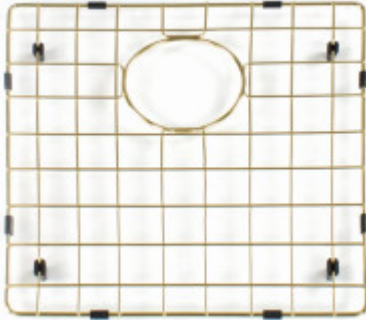

Parametry

Základní parametry

Typ dřezu:	Jednodřez
Tvar dřezu:	Obdélníkový
Orientace:	Bez orientace
Materiál dřezu:	Nerez
Šířka kuchyňské skřínky:	60 cm
Typ montáže dřezu:	Spodní
Styl dřezu:	Moderní dřezy
Výpust dřezu:	9 cm
Kód zboží TARIC:	73241000

Ostatní

Excentrické ovládání výpustě:	Ne
Předvrtaný otvor na:	Ne
Možnost odvrtat další otvor:	Ne
Záruka:	5 let

Rozměry hlavní vaničky (cm)

Šířka vaničky:	50
Délka vaničky:	40
Hloubka vaničky:	20
Minimální šířka skřínky:	60
Kulatý dřez:	Ne

Rozměry dřezu (cm)

Šířka dřezu:	54
Délka dřezu:	44
Hloubka dřezu:	20
Hmotnost dřezu (kg):	6

Rozměry balení dřezu (cm)

Šířka obalu:	61
Výška obalu:	26
Hloubka obalu:	51
Váha vč. obalu (kg):	7