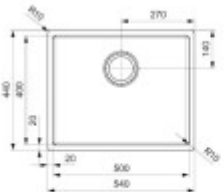

Parametry

Základní parametry

Typ dřezu:	Jednodřez
Tvar dřezu:	Obdélníkový
Orientace:	Bez orientace
Materiál dřezu:	Nerez
Šířka kuchyňské skřínky:	60 cm
Typ montáže dřezu:	Spodní
Styl dřezu:	Moderní dřezy
Výpust dřezu:	9 cm
Kód zboží TARIC:	73241000

Ostatní

Excentrické ovládání výpustě:	Ne
Předvrtaný otvor na:	Ne
Možnost odvrtat další otvor:	Ne
Záruka:	5 let

Rozměry hlavní vaničky (cm)

Šířka vaničky:	50
Délka vaničky:	40
Hloubka vaničky:	20
Minimální šířka skřínky:	60
Kulatý dřez:	Ne

Rozměry dřezu (cm)

Šířka dřezu:	54
Délka dřezu:	44
Hloubka dřezu:	20
Hmotnost dřezu (kg):	6

Rozměry balení dřezu (cm)

Šířka obalu:	61
Výška obalu:	26
Hloubka obalu:	51
Váha vč. obalu (kg):	7