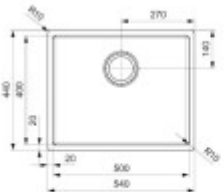

Parametry

Základní parametry

Typ dřezu:	Jednodřez
Tvar dřezu:	Obdélníkový
Orientace:	Bez orientace
Materiál dřezu:	Nerez
Šířka kuchyňské skřínky:	60 cm
Typ montáže dřezu:	Spodní
Styl dřezu:	Moderní dřezy
Výpust dřezu:	9 cm
Kód zboží TARIC:	73241000

Ostatní

Excentrické ovládání výpustě:	Ne
Předvrtaný otvor na:	Ne
Možnost odvrtat další otvor:	Ne
Záruka:	5 let

Rozměry hlavní vaničky (cm)

Šířka vaničky:	50
Délka vaničky:	40
Hloubka vaničky:	20
Minimální šířka skřínky:	60
Kulatý dřez:	Ne

Rozměry dřezu (cm)

Šířka dřezu:	54
Délka dřezu:	44
Hloubka dřezu:	20
Hmotnost dřezu (kg):	6

Rozměry balení dřezu (cm)

Šířka obalu:	61
Výška obalu:	26
Hloubka obalu:	51
Váha vč. obalu (kg):	7

Miani 5040
Utensario Bial
Ausparung Platte Unterbau Spül
Cut out worktop unterbau sink
www.32.it/32