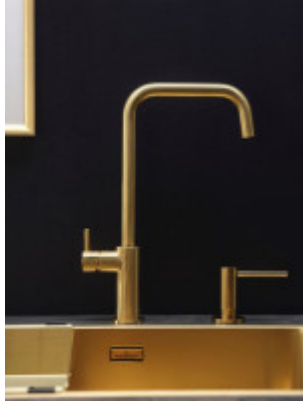

Parametry

Základní parametry

Typ dřezu:	Jednodřez
Tvar dřezu:	Obdélníkový
Orientace:	Bez orientace
Materiál dřezu:	Nerez
Šířka kuchyňské skřínky:	60 cm
Typ montáže dřezu:	Spodní
Styl dřezu:	Moderní dřezy
Výpust dřezu:	9 cm
Kód zboží TARIC:	73241000

Ostatní

Excentrické ovládání výpustě:	Ne
Předvrtaný otvor na:	Ne
Možnost odvrtat další otvor:	Ne
Záruka:	5 let

Rozměry hlavní vaničky (cm)

Šířka vaničky:	50
Délka vaničky:	40
Hloubka vaničky:	20
Minimální šířka skřínky:	60
Kulatý dřez:	Ne

Rozměry dřezu (cm)

Šířka dřezu:	54
Délka dřezu:	44
Hloubka dřezu:	20
Hmotnost dřezu (kg):	6

Rozměry balení dřezu (cm)

Šířka obalu:	61
Výška obalu:	26
Hloubka obalu:	51
Váha vč. obalu (kg):	7