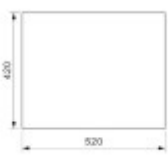

Parametry

Základní parametry

Typ dřezu:	Jednodřez
Tvar dřezu:	Obdélníkový
Orientace:	Bez orientace
Materiál dřezu:	Nerez
Šířka kuchyňské skřínky:	60 cm
Typ montáže dřezu:	Spodní
Styl dřezu:	Moderní dřezy
Výpust dřezu:	9 cm
Kód zboží TARIC:	73241000

Ostatní

Excentrické ovládání výpustě:	Ne
Předvrtaný otvor na:	Ne
Možnost odvrtat další otvor:	Ne
Záruka:	5 let

Rozměry hlavní vaničky (cm)

Šířka vaničky:	50
Délka vaničky:	40
Hloubka vaničky:	20
Minimální šířka skřínky:	60
Kulatý dřez:	Ne

Rozměry dřezu (cm)

Šířka dřezu:	54
Délka dřezu:	44
Hloubka dřezu:	20
Hmotnost dřezu (kg):	6

Rozměry balení dřezu (cm)

Šířka obalu:	61
Výška obalu:	26
Hloubka obalu:	51
Váha vč. obalu (kg):	7