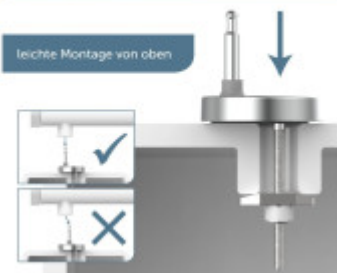

SCHÜTTE
SMART LIVING UND BEKOMMEN MIT LUST