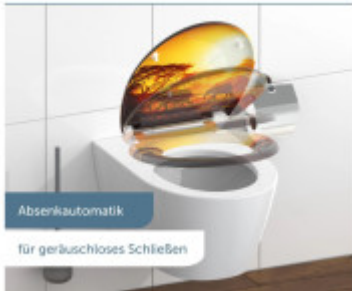

SCHÜTTE
SMART LIVING UND BEKOMMEN MIT LUST