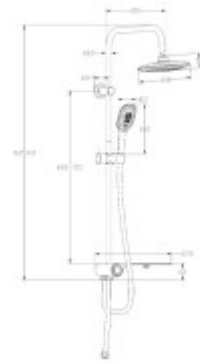

Parametry

Obecné informace

Funkce:	sprchový panel
Povrchová úprava:	chrom / bílá
Záruka:	2
HS kód:	84248970
Sprchový set včetně baterie:	Ne

Technické specifikace

Šířka (cm):	27,5
Výška (cm):	112
Hloubka (cm):	45
Rozměr hlavové sprchy (cm):	20 x 20
Rozměr hlavice ruční sprchy (cm):	10 x 26
Délka sprchové hadice (cm):	150
Typ montáže:	na stěnu
Délka připojovací hadice (cm):	70
Šířka police (cm):	27,5 na pravé straně
Ovládání sprchy:	Bez baterie
Počet funkcí:	3

Rozměry balení (cm)

Váha (kg):	2
Šířka obalu (cm):	10
Výška obalu (cm):	85
Hloubka obalu (cm):	28
Váha vč. obalu (kg):	2,27

VARIABLE & VARIABLE

CA. 112,5 CM

SCHÜTTE
BREMEN UND WÜRZBURG

AQUASTAR
ÜBERKOPFBRAUSE-SET MIT ABLAGE
WEISS

WWW.SCHÜTTE.DE