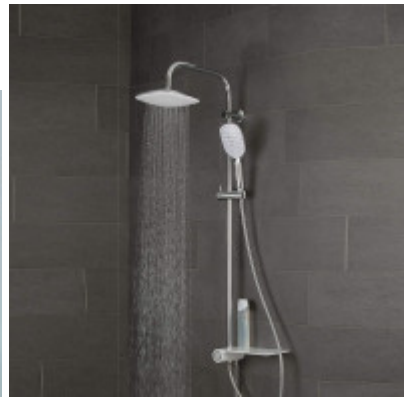

Parametry

Obecné informace

Funkce:	sprchový panel
Povrchová úprava:	chrom / bílá
Záruka:	2
HS kód:	84248970
Sprchový set včetně baterie:	Ne

Technické specifikace

Šířka (cm):	27,5
Výška (cm):	112
Hloubka (cm):	45
Rozměr hlavové sprchy (cm):	20 x 20
Rozměr hlavice ruční sprchy (cm):	10 x 26
Délka sprchové hadice (cm):	150
Typ montáže:	na stěnu
Délka připojovací hadice (cm):	70
Šířka police (cm):	27,5 na pravé straně
Ovládání sprchy:	Bez baterie
Počet funkcí:	3

Rozměry balení (cm)

Váha (kg):	2
Šířka obalu (cm):	10
Výška obalu (cm):	85
Hloubka obalu (cm):	28
Váha vč. obalu (kg):	2,27

VARIABLE & VARIABLE

CA. 112,5 CM

SCHÜTTE
BREMEN UND WÜRZBURG

AQUASTAR
ÜBERKOPFBRAUSE-SET MIT ABLAGE
WEISS

WWW.SCHÜTTE.DE