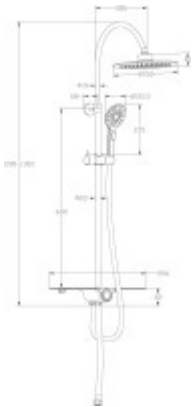

Parametry

Obecné informace

Funkce:	sprchový set
Povrchová úprava:	chrom / bílá
Záruka:	2
HS kód:	84248970
Sprchový set včetně baterie:	Ne

Technické specifikace

Šířka (cm):	35
Výška (cm):	130
Hloubka (cm):	50,5
Průměr hlavové sprchy (cm):	25
Průměr ruční sprchy (cm):	12
Délka sprchové hadice (cm):	150
Typ montáže:	na stěnu
Délka připojovací hadice (cm):	70
Šířka police (cm):	35, bílá
Ovládání sprchy:	Bez baterie
Počet funkcí:	3

Rozměry balení (cm)

Váha (kg):	3,5
Šířka obalu (cm):	10
Výška obalu (cm):	85
Hloubka obalu (cm):	28
Váha vč. obalu (kg):	3,86

AQUASTAR ÜBERKOPFBRAUSE-SET MIT ABLAGE WEISS