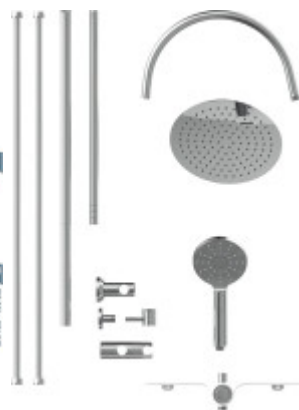

Parametry

Obecné informace

Funkce:	sprchový set
Povrchová úprava:	chrom / bílá
Záruka:	2
HS kód:	84248970
Sprchový set včetně baterie:	Ne

Technické specifikace

Šířka (cm):	35
Výška (cm):	130
Hloubka (cm):	50,5
Průměr hlavové sprchy (cm):	25
Průměr ruční sprchy (cm):	12
Délka sprchové hadice (cm):	150
Typ montáže:	na stěnu
Délka připojovací hadice (cm):	70
Šířka police (cm):	35, bílá
Ovládání sprchy:	Bez baterie
Počet funkcí:	3

Rozměry balení (cm)

Váha (kg):	3,5
Šířka obalu (cm):	10
Výška obalu (cm):	85
Hloubka obalu (cm):	28
Váha vč. obalu (kg):	3,86

AQUASTAR ÜBERKOPFBRAUSE-SET MIT ABLAGE WEISS