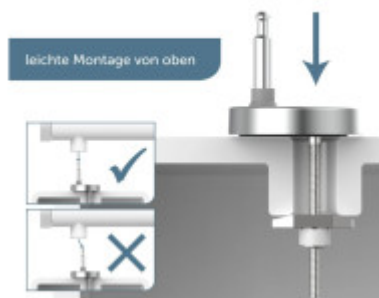

SCHÜTTE
ANATHESE UND ERLEBEN MIT LUST

SCHÜTTE
ANATHESE UND ERLEBEN MIT LUST

SCHÜTTE
ANATHESE UND ERLEBEN MIT LUST

SCHÜTTE
ANATHESE UND ERLEBEN MIT LUST

SCHÜTTE
ANATHESE UND ERLEBEN MIT LUST

Duroplast WC-Sitz
pflegeleichte Oberfläche