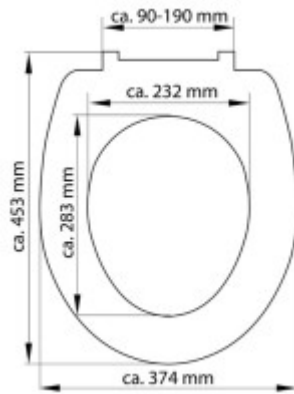

SCHÜTTE

SCHÜTTE
MONTIEREN UND WARTEN MIT CARE

- Abnehmbar für ein leichtes Säubern
- Einfach abnehmbar für eine schnelle Reinigung
- Einfache Montage von oben - kein kräftiges Herunterziehen der Nüsse
- Perforierte Dichtungsoberfläche für hygienische Sauberkeit