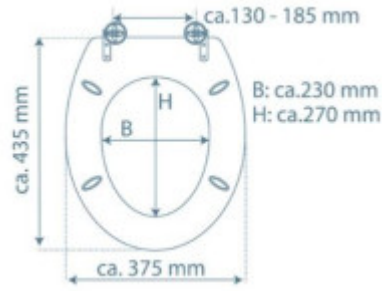

# Parametry

## Základní parametry

|                                 |              |
|---------------------------------|--------------|
| Materiál:                       | MDF          |
| Zavírání:                       | Soft Close   |
| Vzdálenost upevňovacích otvorů: | 130 - 185 mm |

## Rozměry, hmotnost a balení

|                                  |                  |
|----------------------------------|------------------|
| Součástí balení:                 | upevňovací sada  |
| Záruka:                          | 2 roky           |
| Rozměry sedátka vnější (š x d):  | cca 375 x 435 mm |
| Rozměry sedátka vnitřní (š x d): | cca 230 x 270 mm |
| Šířka obalu (cm):                | 38               |
| Výška obalu (cm):                | 6                |
| Hloubka obalu (cm):              | 46               |
| Váha vč. obalu (kg):             | 2,1 kg           |
| Kód zboží TARIC:                 | 44219910         |