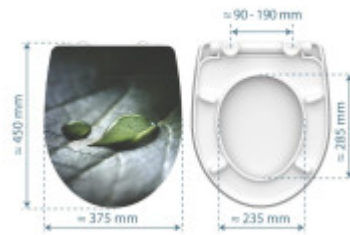

SCHÜTTE
KRAFTWERK UND DESIGN GUT LIFE