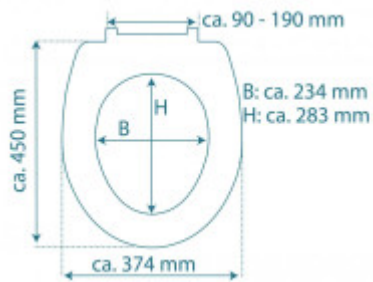

SCHÜTTE
KRAFTWERK UND DESIGN GUT LIFE

SCHÜTTE
KRAFTWERK UND DESIGN GUT LIFE

Duroplast WC-Sitz
pflegeleichte Oberfläche

SCHÜTTE
KRAFTWERK UND DESIGN GUT LIFE

SCHÜTTE
KRAFTWERK UND DESIGN GUT LIFE

SCHÜTTE
KRAFTWERK UND DESIGN GUT LIFE

SCHÜTTE
KRAFTWERK UND DESIGN GUT LIFE

SCHÜTTE
KRAFTWERK UND DESIGN GUT LIFE