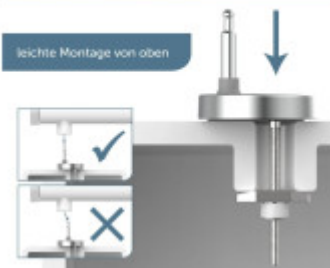

SCHÜTTE
KRAFTWERK UND DESIGN GUT LIFE

SCHÜTTE
KRAFTWERK UND DESIGN GUT LIFE