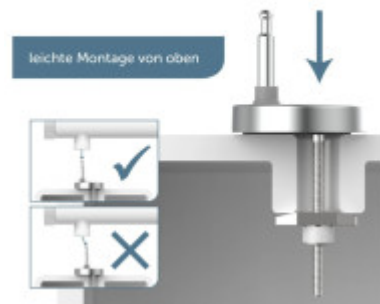

SCHÜTTE
LIEBESLIEBE UND BEQUEMHEIT GEFÜHRT

SCHÜTTE
LIEBESLIEBE UND BEQUEMHEIT GEFÜHRT