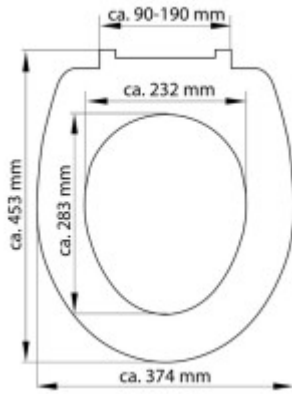

- Návod

Parametry

Základní parametry

Materiál:	Duroplast
Zavírání:	Soft Close
Vzdálenost upevňovacích otvorů:	125 - 210 mm

Rozměry, hmotnost a balení

Součástí balení:	upevňovací sada
Záruka:	2 roky
Rozměry sedátka vnější (š x d):	cca 374 x 453 mm
Rozměry sedátka vnitřní (š x d):	cca 232 x 283 mm
Šířka obalu (cm):	38
Výška obalu (cm):	6
Hloubka obalu (cm):	46
Váha vč. obalu (kg):	2,1 kg
Kód zboží TARIC:	39222000