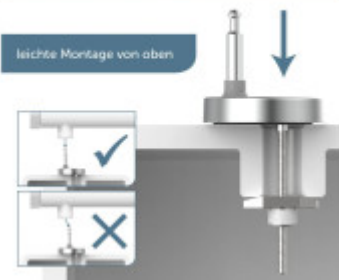

SCHÜTTE
LÄNGER UND BESSER MIT SICH

leichte Montage von oben

SCHÜTTE
LÄNGER UND BESSER MIT SICH