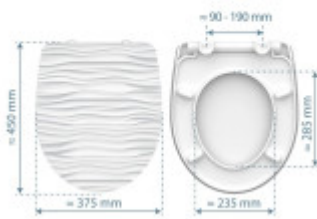

Schnellverschluss
für einfaches Säubern

SCHÜTTE
LÄNGER UND BESSER MIT SICH