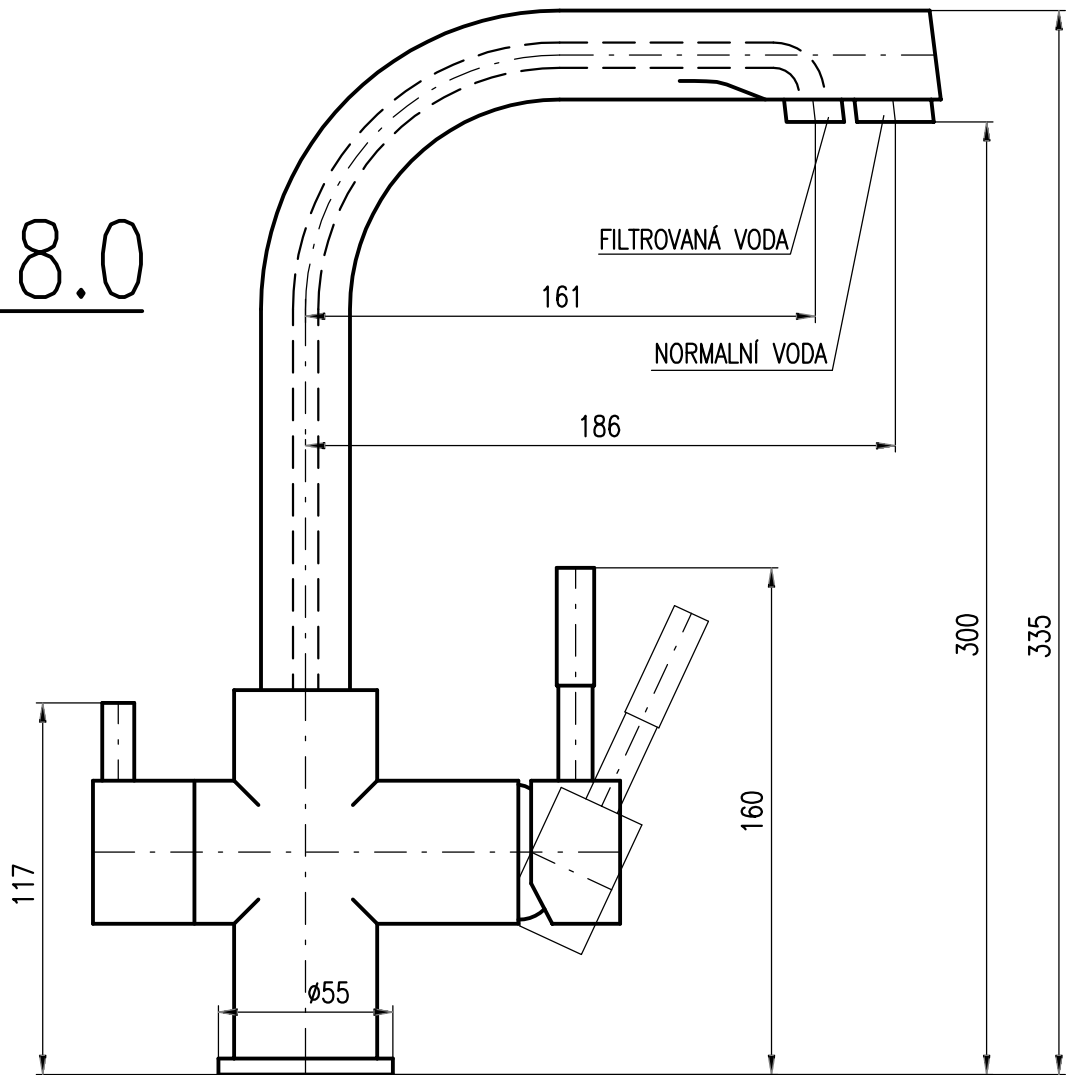

RAVSLEZÁK

SE918.0

POHLED "P"

Baterie SE918 je speciální baterie pro dřez , která se využívá v domácnosti kde jsou dva druhy vody. Jeden druh jako voda užitková...v kuchyni pro mytí nádobí a druhá pitná, popřípadě filtrovaná. Tato voda je vždy pouze studená.

Do baterie tyto vody vstupují odděleně a i odděleně procházejí celou baterií včetně ramínka. Toto ramínko je vyrobeno tak, že uvnitř ramínka je trubička, kterou prochází pitná/ filtrovaná/ voda až do perlátoru , kde i odděleně vychází. Tato baterie nahrazuje dvě baterie .které některé firmy do dnešního dne používají a tím šetří místo na dřezu.