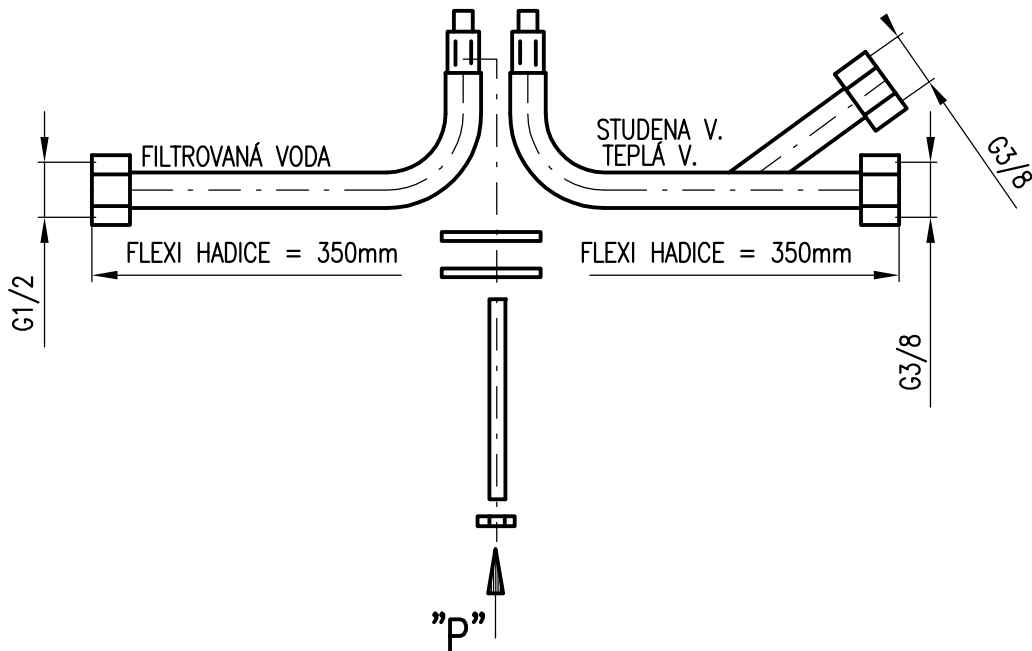

RAVSLEZÁK

SE918.0

POHLED "P"

Baterie SE918 je speciální baterie pro dřez , která se využívá v domácnosti kde jsou dva druhy vody. Jeden druh jako voda užitková...v kuchyni pro mytí nádobí a druhá pitná, popřípadě filtrovaná. Tato voda je vždy pouze studená.

Do baterie tyto vody vstupují odděleně a i odděleně procházejí celou baterií včetně ramínka. Toto ramínko je vyrobeno tak, že uvnitř ramínka je trubička, kterou prochází pitná/ filtrovaná/ voda až do perlátoru , kde i odděleně vychází. Tato baterie nahrazuje dvě baterie .které některé firmy do dnešního dne používají a tím šetří místo na dřezu.