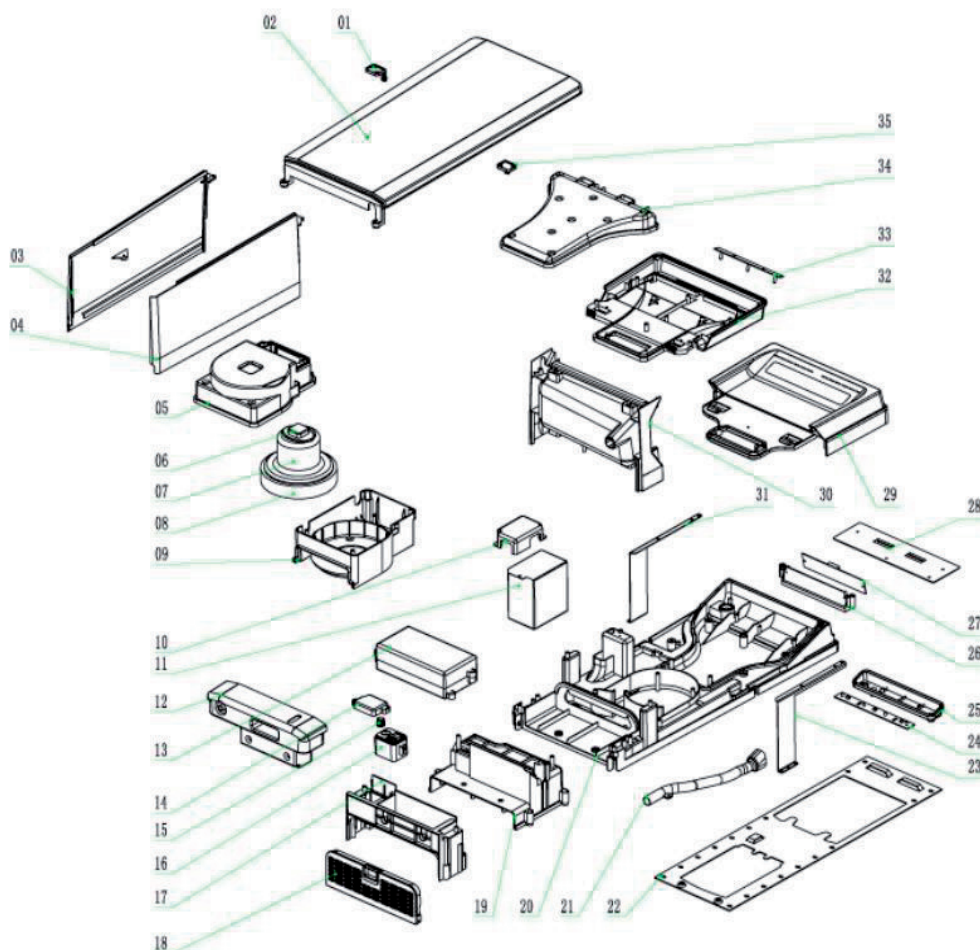

Jet Dryer

# TRYSKOVÝ VYSOUŠEČ - EDGE

## Rozkres částí a seznam náhradních dílů

1	Spona levého panelu	13	Hlavní řídicí jednotka	24	Přijímací jednotka
2	Přední kryt	14	Kryt přepínače	25	Držák přijímací jednotky
3	Levý panel	15	Přepínač rychlosti	26	Držák displeje
4	Pravý panel	16	Základna přepínačů	27	Displej
5	Spodní kryt motoru	17	Uchycení odkapové nádoby	28	Závěsný panel
6	Antivibrační podložka	18	Kryt vstupu vzduchu	29	Zadní výstup vzduchu
7	Motor	19	Vstup vzduchu	30	Odkapový prostor
8	Uložení motoru	20	Tělo motoru	31	Pravé výztužné žebro
9	Horní kryt motoru	21	Odkapová trubka	32	Přední výstup vzduchu
10	Kryt svorkovnice	22	Instalační panel	33	Spouštěcí jednotka
11	EMC Komponent (?)	23	Pravé výztužné žebro	34	Kryt výstupu vzduchu
12	Odkapová nádoba			35	Spona pravého panelu