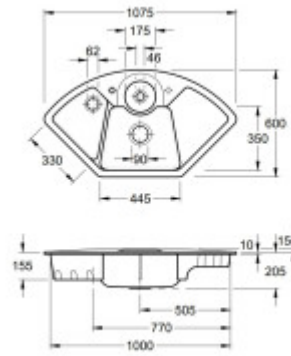

Parametry

Základní parametry

Typ dřezu:	Dřez s vaničkou a odkapem
Tvar dřezu:	Rohový
Orientace:	Bez orientace
Materiál dřezu:	Keramika
Šířka kuchyňské skřínky:	90 cm
Typ montáže dřezu:	Horní
Styl dřezu:	Rustikální / Retro dřezy
Výpust dřezu:	9 cm
Kód zboží TARIC:	69101000

Ostatní

Excentrické ovládání výpustě:	Ne
Předvrtaný otvor na:	Baterie
Možnost odvrtat další otvor:	Ano
Záruka:	5

Rozměry hlavní vaničky (cm)

Šířka vaničky:	35
Délka vaničky:	44,5
Hloubka vaničky:	18,5
Minimální šířka skřínky:	90
Kulatý dřez:	Ne

Rozměry dřezu (cm)

Šířka dřezu:	60
Délka dřezu:	107,5
Hloubka dřezu:	20,5
Hmotnost dřezu (kg):	30,17

Rozměry balení dřezu (cm)

Šířka obalu:	71,5
Výška obalu:	26
Hloubka obalu:	118
Váha vč. obalu (kg):	32,5