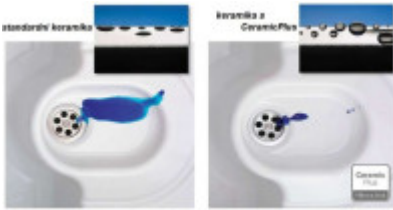

Parametry

Základní parametry

Typ dřezu:	Jednodřez
Tvar dřezu:	Obdélníkový
Orientace:	Bez orientace
Materiál dřezu:	Keramika
Šířka kuchyňské skřínky:	60 cm
Typ montáže dřezu:	Spodní
Styl dřezu:	Rustikální / Retro dřezy
Výpusť dřezu:	9 cm
Kód zboží TARIC:	69101000

Ostatní

Excentrické ovládání výpustě:	Ne
Předvrtaný otvor na:	Ne
Možnost odvrtat další otvor:	Ne
Záruka:	5 let

Rozměry hlavní vaničky (cm)

Šířka vaničky:	39
Délka vaničky:	49,5
Hloubka vaničky:	19,3
Minimální šířka skřínky:	60
Kulatý dřez:	Ne
Průměr vaničky:	ne

Rozměry dřezu (cm)

Šířka dřezu:	44
Délka dřezu:	54,5
Hloubka dřezu:	21,3
Hmotnost dřezu (kg):	19,33

Rozměry balení dřezu (cm)

Šířka obalu:	68
Výška obalu:	60
Hloubka obalu:	26
Váha vč. obalu (kg):	21