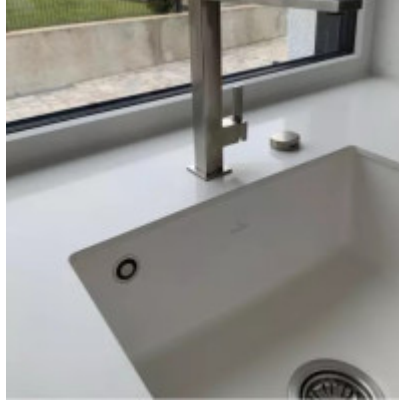

Parametry

Základní parametry

Typ dřezu:	Jednodřez
Tvar dřezu:	Obdélníkový
Orientace:	Bez orientace
Materiál dřezu:	Keramika
Šířka kuchyňské skřínky:	60 cm
Typ montáže dřezu:	Spodní
Styl dřezu:	Rustikální / Retro dřezy
Výpusť dřezu:	9 cm
Kód zboží TARIC:	69101000

Ostatní

Excentrické ovládání výpustě:	Ne
Předvrtaný otvor na:	Ne
Možnost odvrtat další otvor:	Ne
Záruka:	5 let

Rozměry hlavní vaničky (cm)

Šířka vaničky:	39
Délka vaničky:	49,5
Hloubka vaničky:	19,3
Minimální šířka skřínky:	60
Kulatý dřez:	Ne
Průměr vaničky:	ne

Rozměry dřezu (cm)

Šířka dřezu:	44
Délka dřezu:	54,5
Hloubka dřezu:	21,3
Hmotnost dřezu (kg):	19,33

Rozměry balení dřezu (cm)

Šířka obalu:	68
Výška obalu:	60
Hloubka obalu:	26
Váha vč. obalu (kg):	21