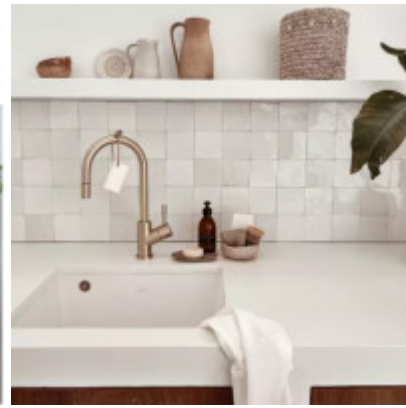

Parametry

Základní parametry

Typ dřezu:	Jednodřez
Tvar dřezu:	Obdélníkový
Orientace:	Bez orientace
Materiál dřezu:	Keramika
Šířka kuchyňské skřínky:	60 cm
Typ montáže dřezu:	Spodní
Styl dřezu:	Rustikální / Retro dřezy
Výpusť dřezu:	9 cm
Kód zboží TARIC:	69101000

Ostatní

Excentrické ovládání výpustě:	Ne
Předvrtaný otvor na:	Ne
Možnost odvrtat další otvor:	Ne
Záruka:	5 let

Rozměry hlavní vaničky (cm)

Šířka vaničky:	39
Délka vaničky:	49,5
Hloubka vaničky:	19,3
Minimální šířka skřínky:	60
Kulatý dřez:	Ne
Průměr vaničky:	ne

Rozměry dřezu (cm)

Šířka dřezu:	44
Délka dřezu:	54,5
Hloubka dřezu:	21,3
Hmotnost dřezu (kg):	19,33

Rozměry balení dřezu (cm)

Šířka obalu:	68
Výška obalu:	60
Hloubka obalu:	26
Váha vč. obalu (kg):	21