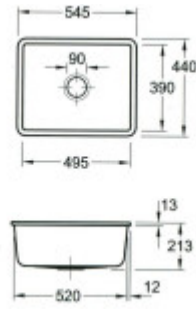

Parametry

Základní parametry

Typ dřezu:	Jednodřez
Tvar dřezu:	Obdélníkový
Orientace:	Bez orientace
Materiál dřezu:	Keramika
Šířka kuchyňské skřínky:	60 cm
Typ montáže dřezu:	Spodní
Styl dřezu:	Rustikální / Retro dřezy
Výpusť dřezu:	9 cm
Kód zboží TARIC:	69101000

Ostatní

Excentrické ovládání výpustě:	Ne
Předvrtaný otvor na:	Ne
Možnost odvrtat další otvor:	Ne
Záruka:	5 let

Rozměry hlavní vaničky (cm)

Šířka vaničky:	39
Délka vaničky:	49,5
Hloubka vaničky:	19,3
Minimální šířka skřínky:	60
Kulatý dřez:	Ne
Průměr vaničky:	ne

Rozměry dřezu (cm)

Šířka dřezu:	44
Délka dřezu:	54,5
Hloubka dřezu:	21,3
Hmotnost dřezu (kg):	19,33

Rozměry balení dřezu (cm)

Šířka obalu:	68
Výška obalu:	60
Hloubka obalu:	26
Váha vč. obalu (kg):	21